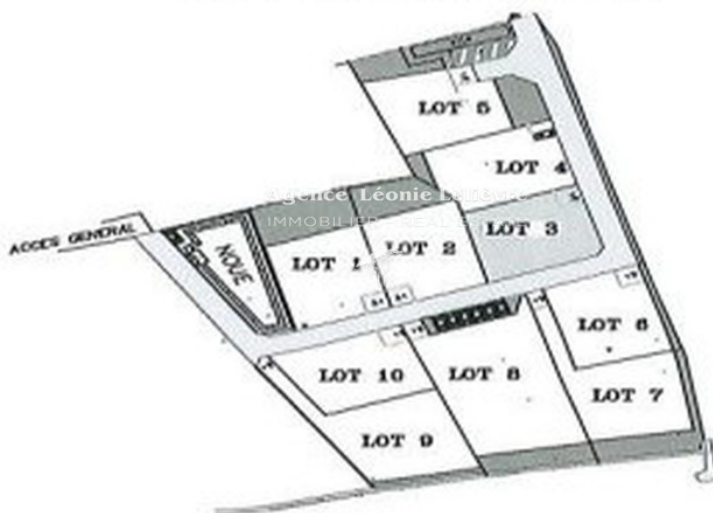

173 685 €

Achat terrain constructible

Surface : 501 m²

Aspect terrain : Arboré

Vue : Campagne

Classe énergie (dpe) :

Indisponible

Emission de gaz à effet de

serre (ges) : Indisponible

situation dans le lotissement

Terrain constructible Lorgues - Réf. V74T - Mandat n°2250

À Lorgues, Terrain constructible de 501 m² idéalement situé dans un environnement calme et paisible. La viabilité est déjà assurée avec raccordement eau et électricité. Contactez-nous dès maintenant pour plus d'informations et organiser une visite ! À saisir sans tarder !